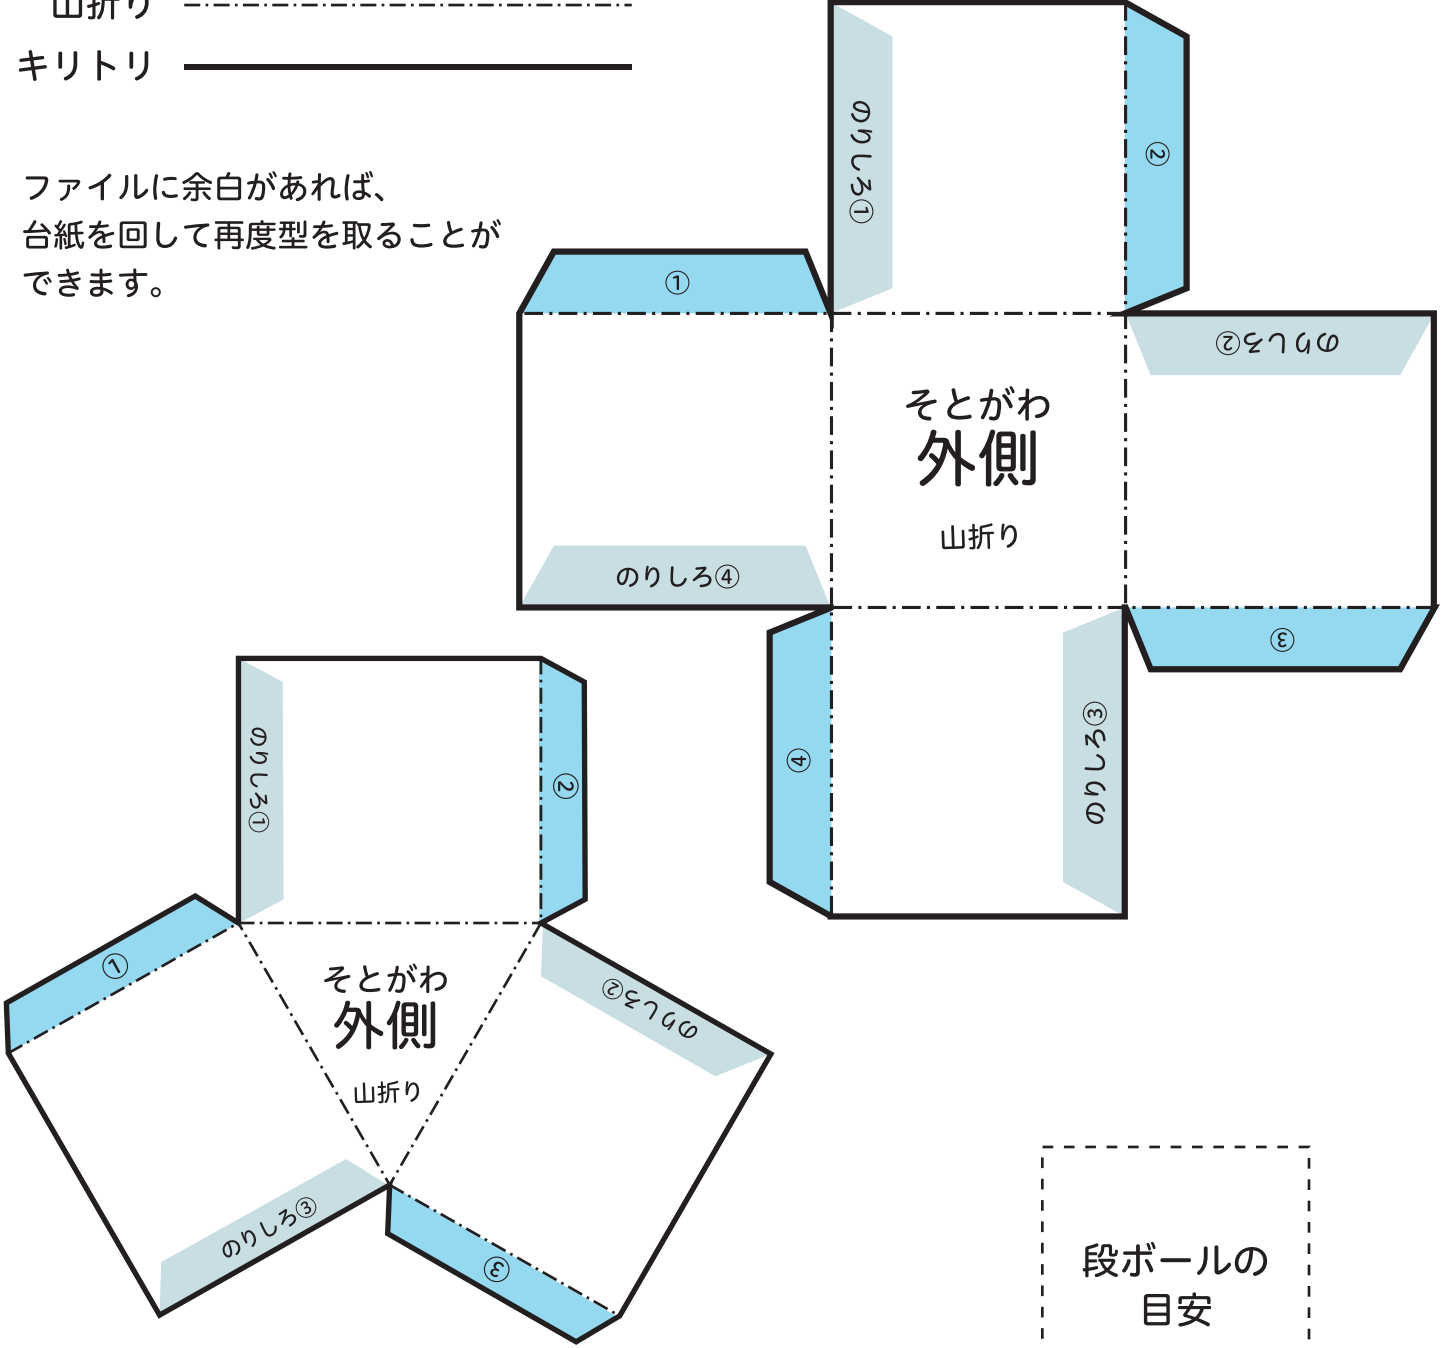

だいし はさ
この台紙をクリアファイルに挟んで、
うえ せん あと
上からペンでキリトリ線をなぞった後、
だいし はず き と しょう
台紙を外してファイルのみ切り取ってご使用ください。

山折り -----
キリトリ _____

ファイルに余白があれば、
台紙を回して再度型を取ることができます。

つつ
筒

つつ
筒